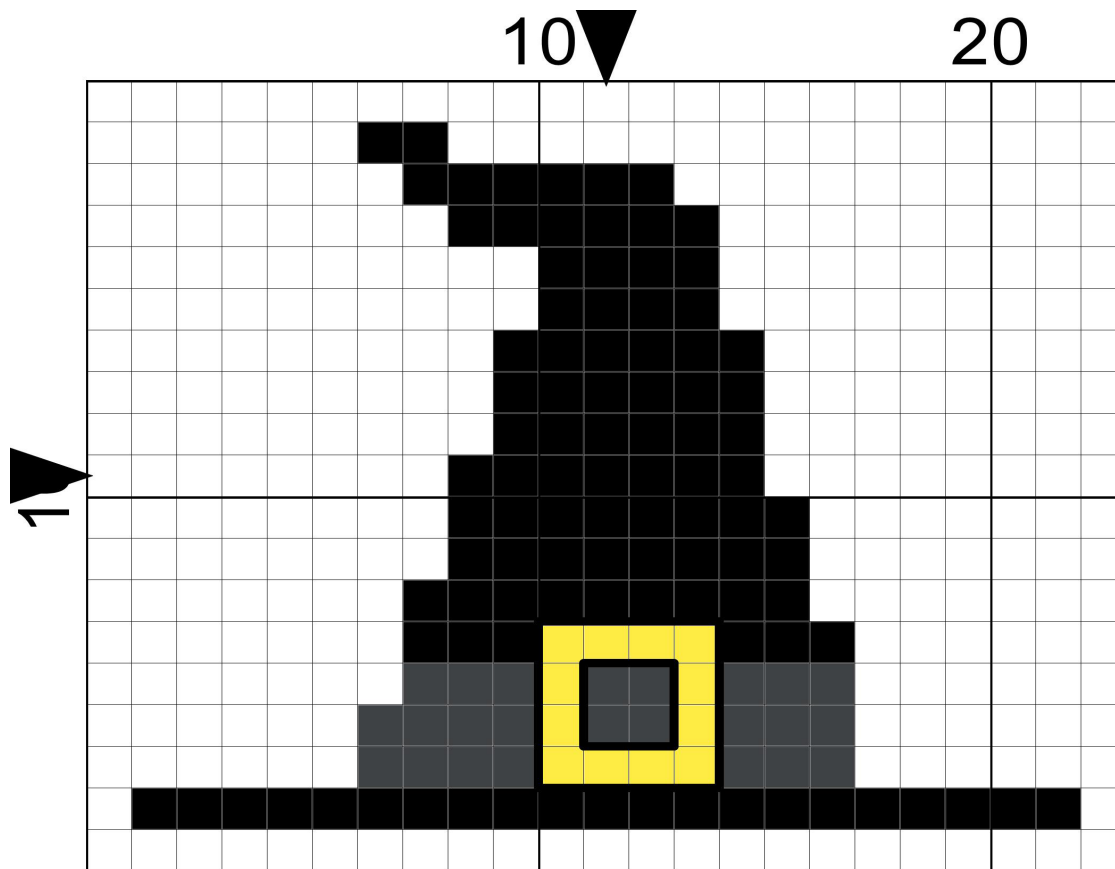

WITCH HAT

CROSS STITCH CHART

SYMBOL	TYPE	N°	NAME
■	DMC	413	Pewter Gray - Dark
■	DMC	307	Lemon
■	DMC	310	Dark
/	DMC	310	Black