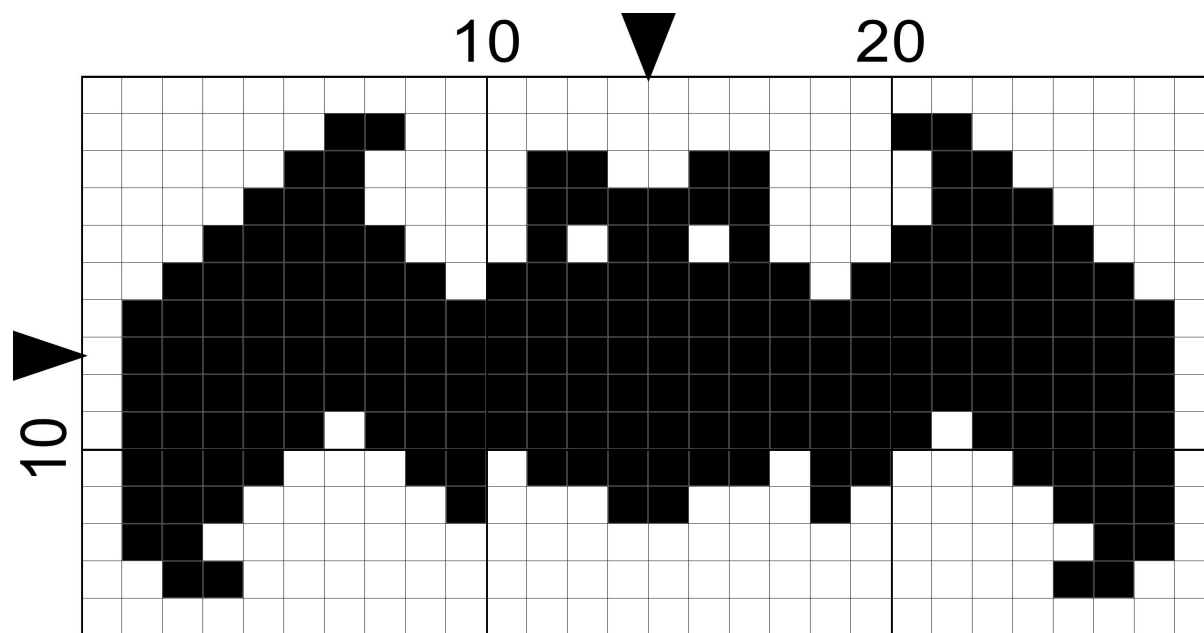

BAT

CROSS STITCH CHART

SYMBOL	TYPE	N°	NAME
■	DMC	310	Black