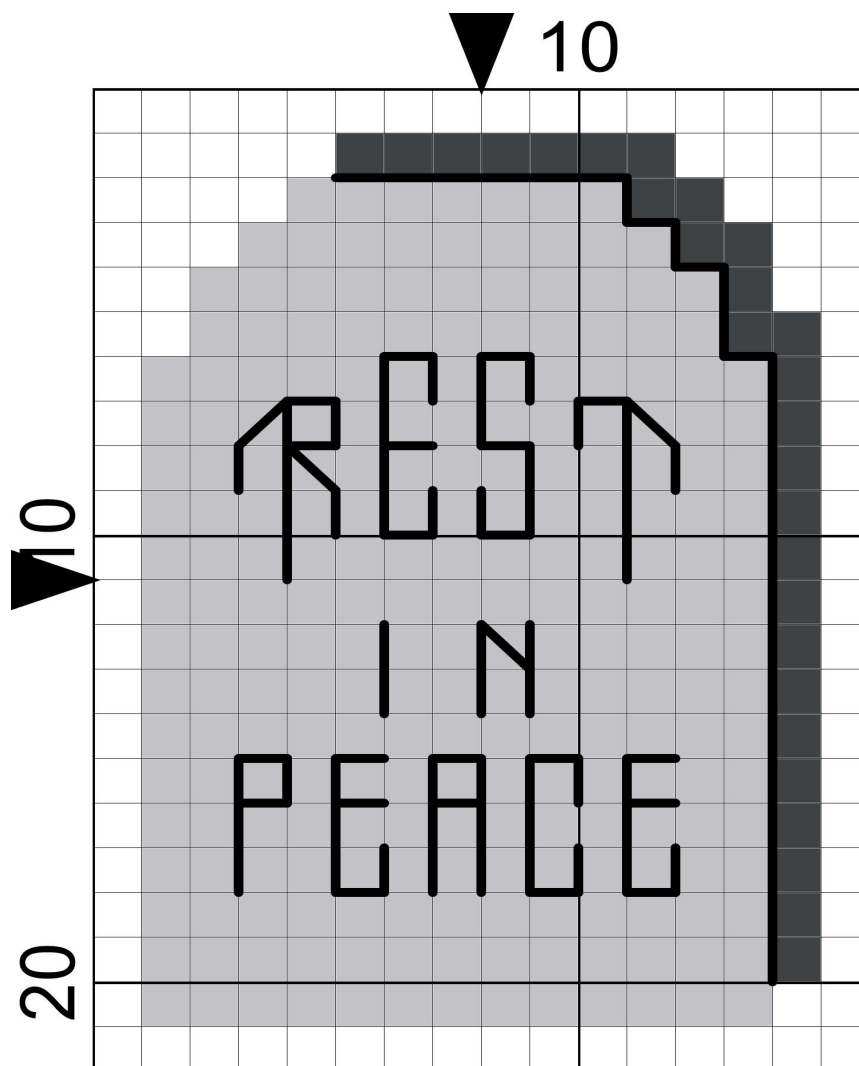

# TOMBSTONE CAT

## CROSS STITCH CHART

SYMBOL	TYPE	N°	NAME
■	DMC	415	Pearl Grey
■	DMC	413	Pewter Gray - Dark
/	DMC	310	Black