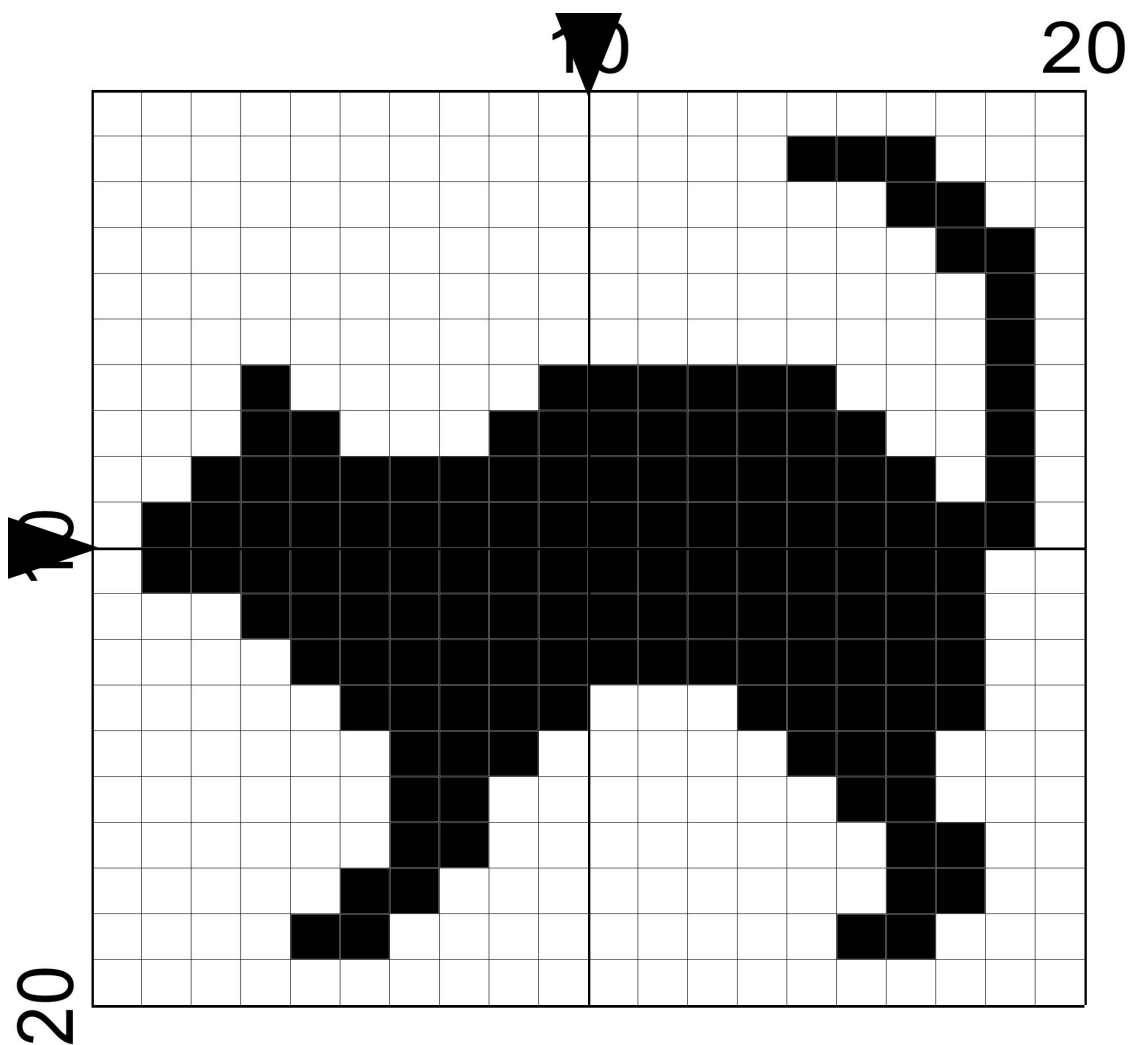

BLACK CAT

CROSS STITCH CHART

SYMBOL	TYPE	N°	NAME
■	DMC	310	Black